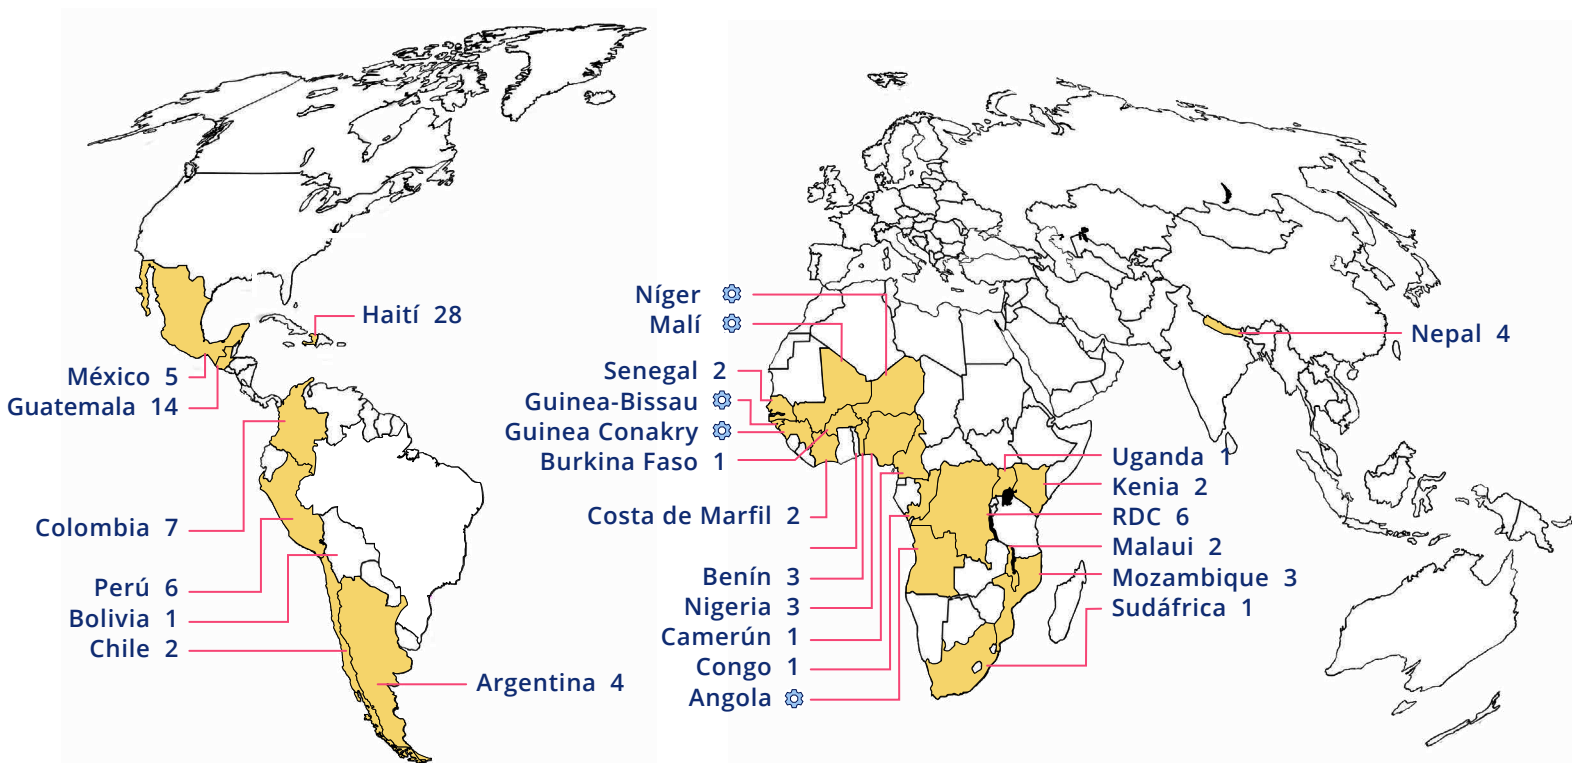

PAÍSES QUE NECESITAN EQUIPO:

Repuestos por entregar

¡Se necesitan equipos de proyección en muchos países! Para comenzar a planificar su viaje hoy, llame a Bethany: 913-663-5700 o envíe un correo electrónico a JFministry@JFHP.org

6/05/2026