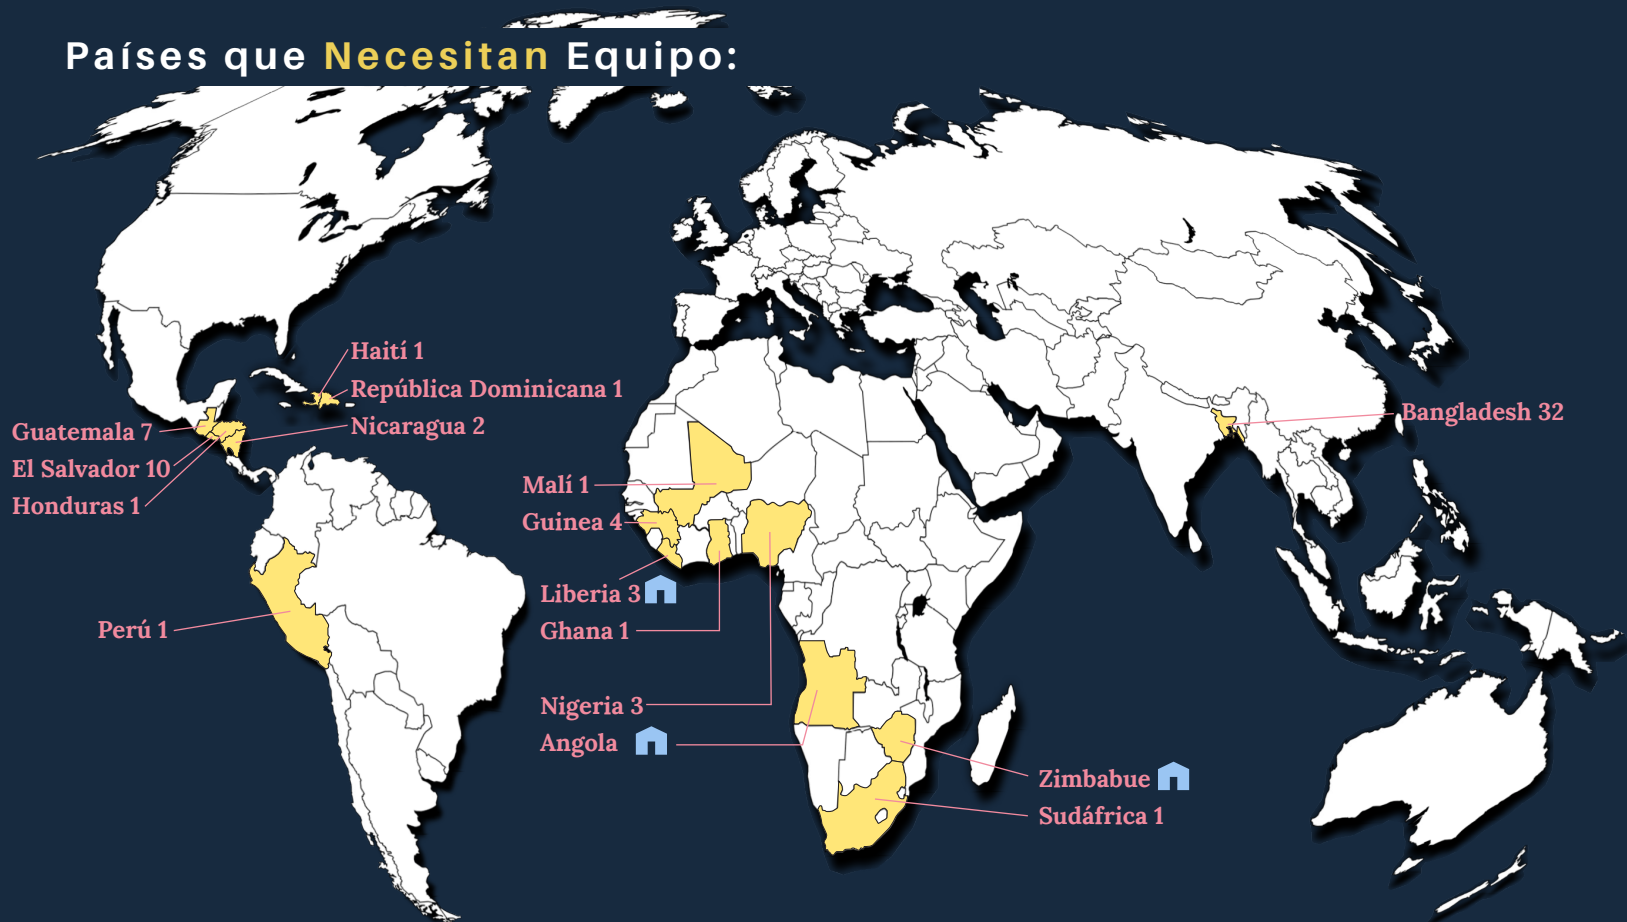

Países que **Necesitan** Equipo:

Hay un refugio ARCA para entregar

¡Se necesitan equipos de proyección en muchos países! Para comenzar a planificar su viaje hoy, llame a Daniel o a Randi: **913-663-5700** o envíe un correo electrónico a **JFministry@JFHP.org**

04/11/2024