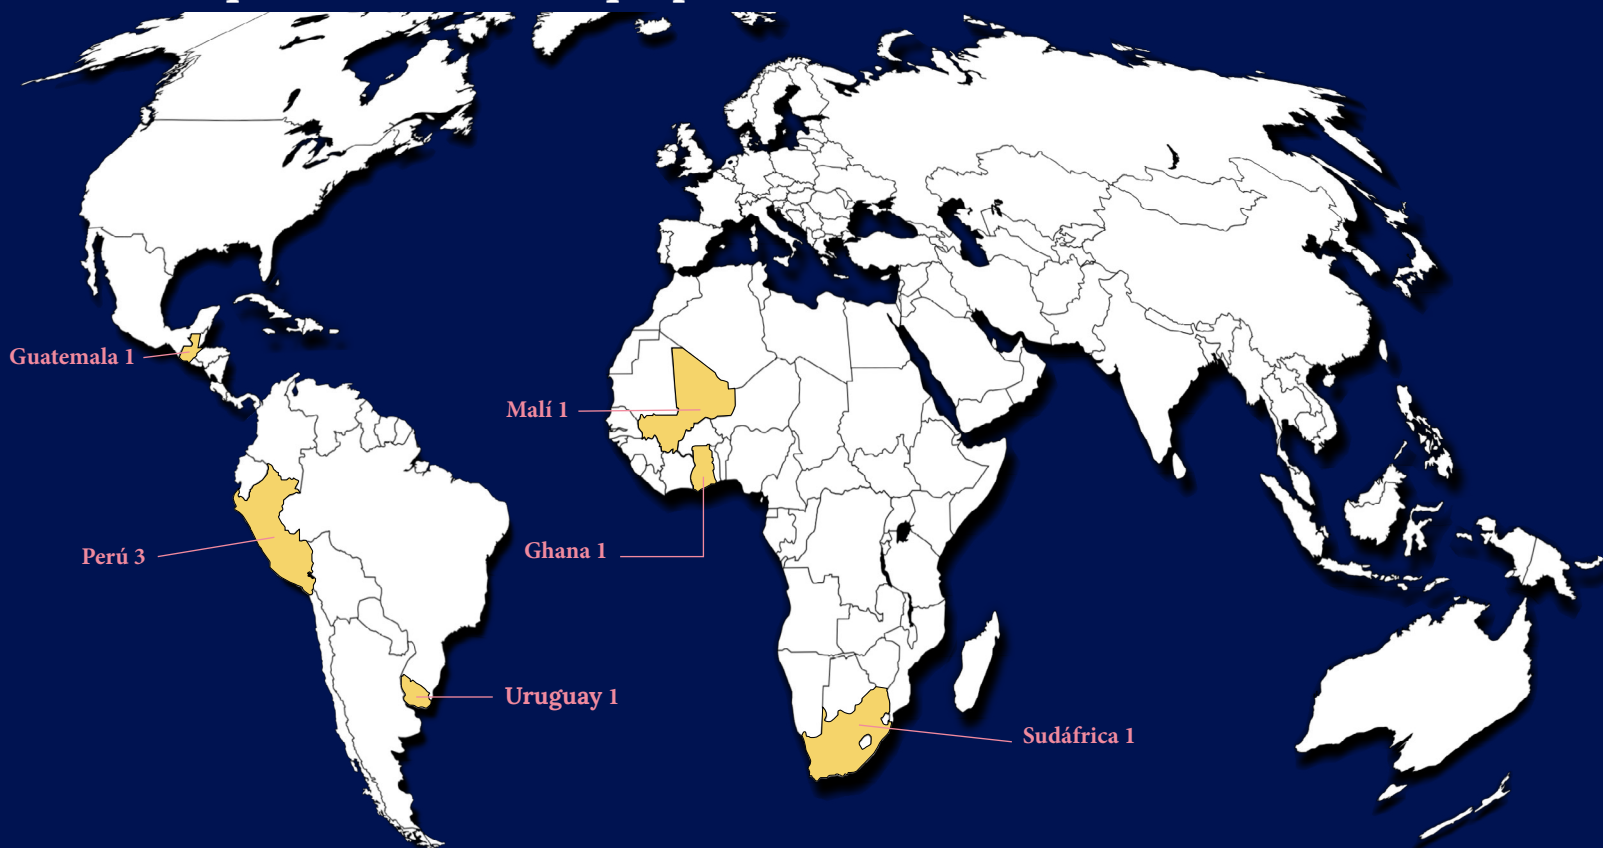

Países que **Necesitan** Equipo:

¡Se necesitan equipos de proyección en muchos países! Para comenzar a planificar su viaje hoy, llame a Daniel o a Randi: 913-663-5700 o envíe un correo electrónico a JFministry@JFHP.org